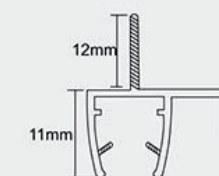

B016(门下挡水槽)

Bottom seal
For 8, 10, 12mm glass