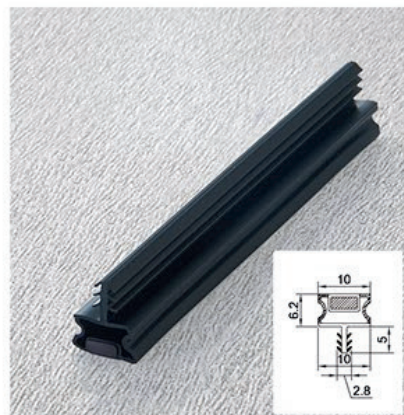

YY-13x7配裸磁 (贴胶)

YY-13x7配裸磁 (可带胶)

B008DB配7x9

U型(B019卡其色)

HY-001(全季5.0)

HY-002(全季5.0)

YY-028

B008SR+14\*4  
90° 磁性密封胶条侧吸