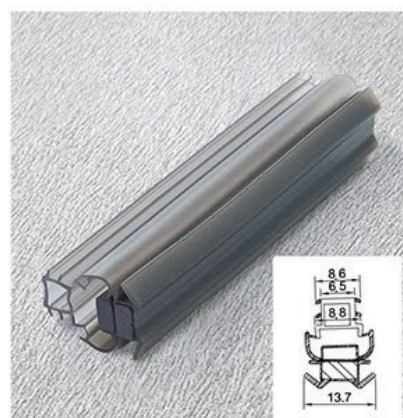

HY-003配HY-004(全季5.0)