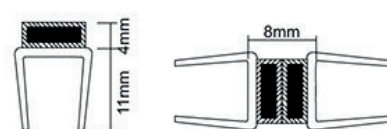

**B008GV** (间距 22mm)

用于 180° 内外开  
配装: 8、10mm 玻璃  
可做: 细砂、粗砂、高透、全黑、茶色等

**B008GE**(180°)(间距 20/25mm)

用于 180° 内外开  
配装: 6、8、10、12mm 玻璃  
可做: 细砂、粗砂、高透、全黑、茶色等

**B008GBK**(小间距8mm)

配装: 10mm 玻璃  
可做: 细砂、粗砂、高透、全黑、茶色等