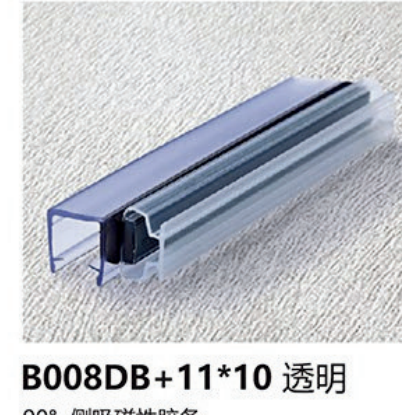

YY-13x7配裸磁 (贴胶)

YY-13x7配裸磁 (可带胶)

B008DB配7x9

U型(B019卡其色)

HY-001(全季5.0)

HY-002(全季5.0)

YY-028

B008SR+14\*4  
90° 磁性密封胶条侧吸