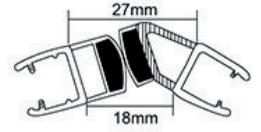

B008RD-BK

侧吸
For 10mm glass