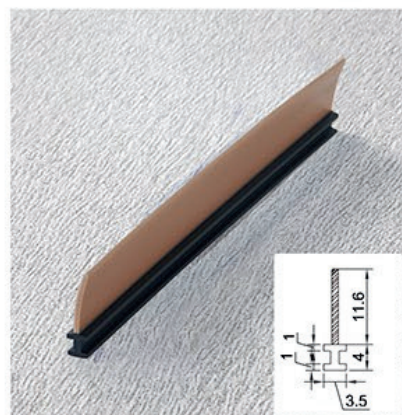

YY-13x7配裸磁 (贴胶)

YY-13x7配裸磁 (可带胶)

B008DB配7x9

U型(B019卡其色)

HY-001(全季5.0)

HY-002(全季5.0)

YY-028

B008SR+14\*4  
90° 磁性密封胶条侧吸