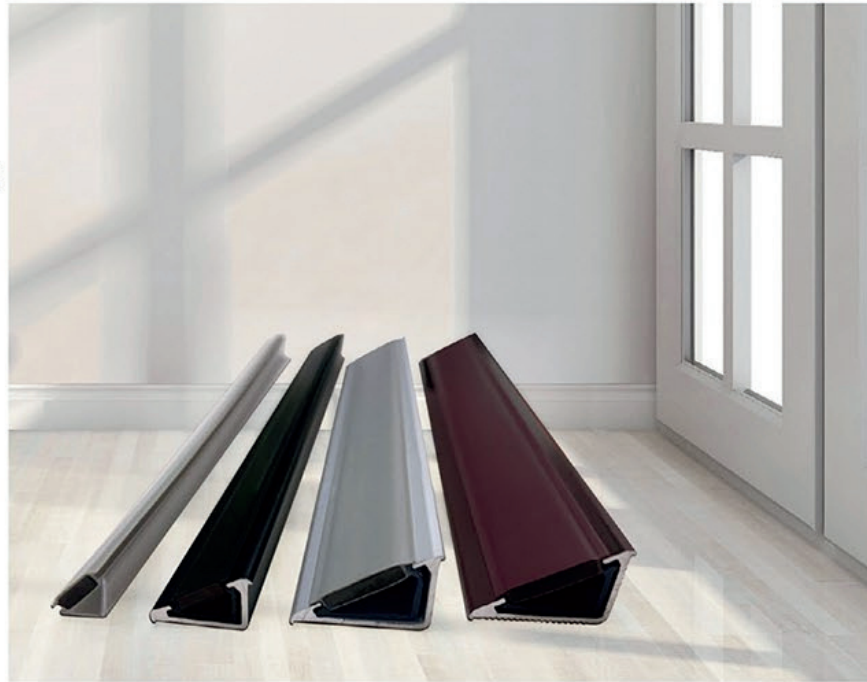

# MAGNETIC SEALING STRIP

45° Silent magnetic seal for wooden door frames

木质门框用磁吸静音密封条 45° 磁性门扇磁吸