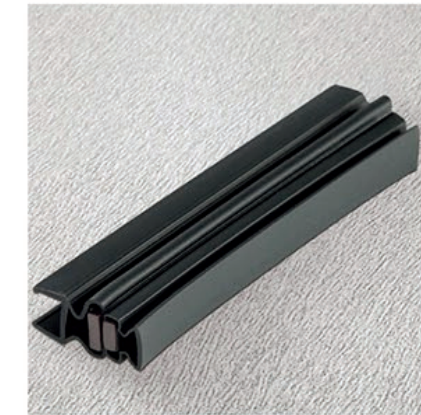

B008XG+10*10G

(Black)
For 8、10mm glass