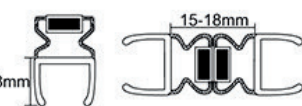

B008DB
配B008XG(枪灰)
90度内外开