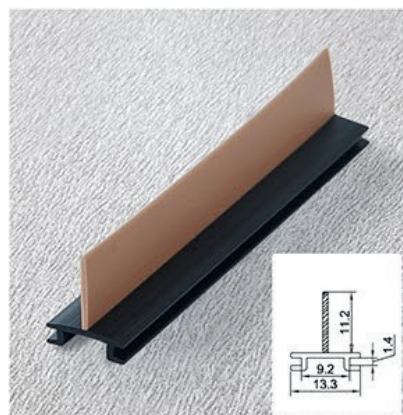

YY-13x7配裸磁 (贴胶)

YY-13x7配裸磁 (可带胶)

B008DB配7x9

U型(B019卡其色)

HY-001(全季5.0)

HY-002(全季5.0)

YY-028

B008SR+14\*4  
90° 磁性密封胶条侧吸